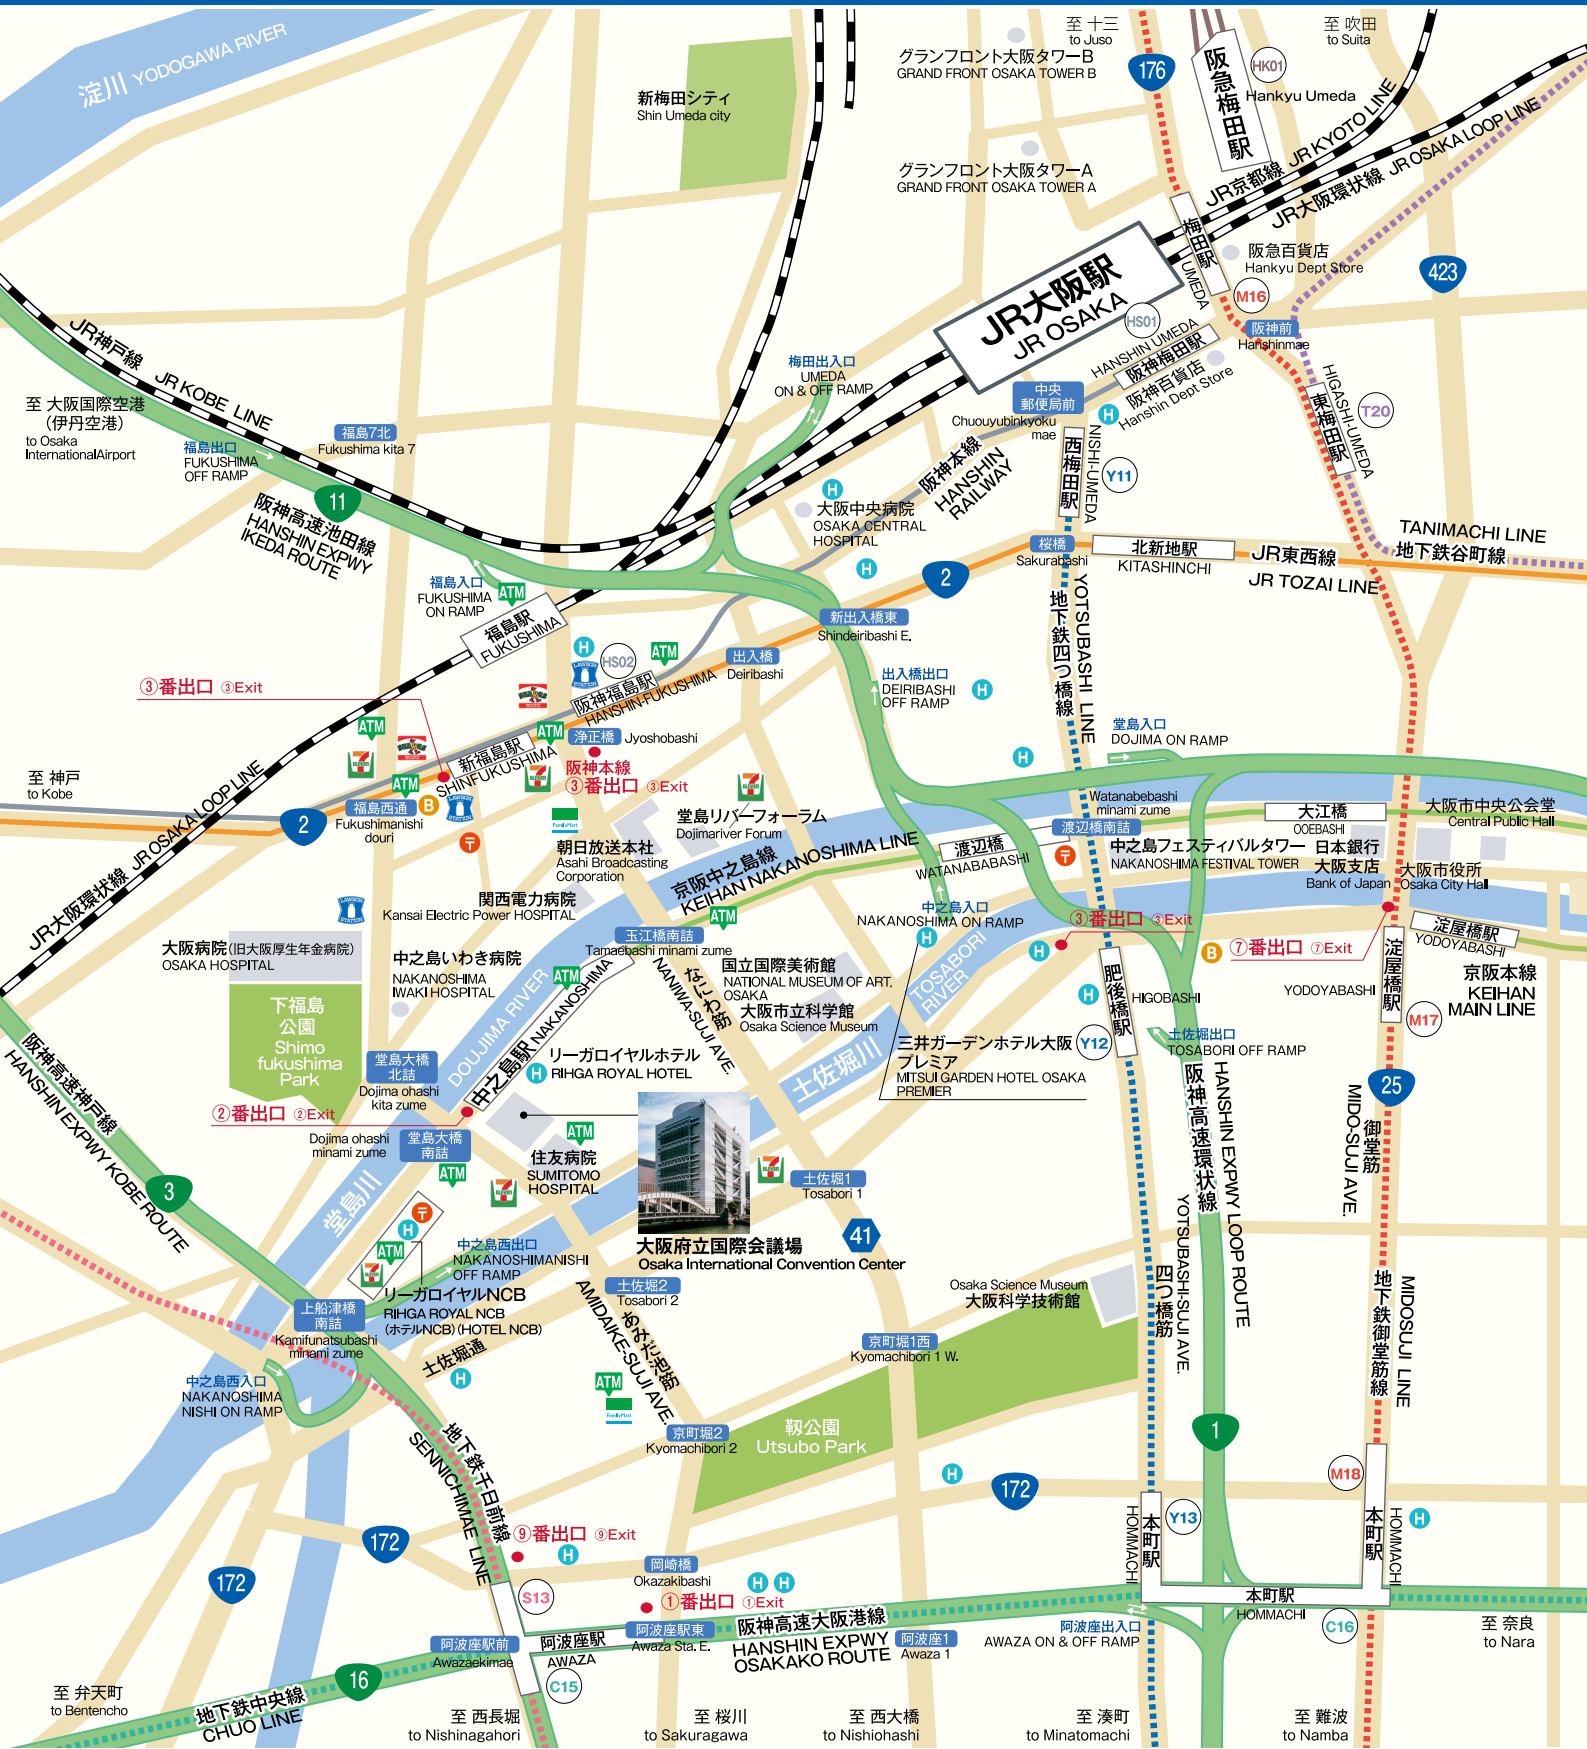

交通アクセスマップ TRAFFIC ACCESS MAP

- | | | | | |
|---|--|---|--|---|
|  HOTEL |  銀行 |  JR東西線 |  阪神本線 |  京阪線 |
|  地下鉄 |  御堂筋線 |  谷町線 |  四つ橋線 |  中央線 |
| |  千日前線 | | | |

最寄り駅のご案内

- 京阪電中之島線「中之島(大阪国際会議場)」駅(2番出口すぐ)
- JR環状線「福島」駅から徒歩約15分
- JR東西線「新福島」駅(2番・3番出口)から徒歩(約10分)
- 阪神電鉄「福島」駅3番出口から徒歩(10分)
- 地下鉄「阿波座」駅(中央線1号出口・千日前線9号出口)から徒歩約15分

Nearest stations guide

- Keihan Nakanoshima Line: Next to Exit No.2 of Keihan Nakanoshima (Osaka International Convention Center) Station.
- JR Loop Line: 15-minute walk from Fukushima Station.
- JR Tozai Line: 10-minute walk from Exit No.2 or No.3 of Shin-Fukushima Station.
- Hanshin Railway: 10-minute walk from Exit No.3 of Fukushima Station.
- Subway: 15-minute walk from Exit No.1 of the Central Line or Exit No.9 of the Sennichimae Line of Awaza Station.